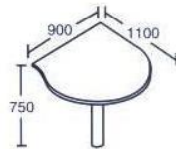

Beech (IR)

Cherry (WN)

Grey (RE)

Writing Table  
**1200**  
L1200 x W700 x H750  
**1200/S**  
L1200 x W600 x H750

Writing Table  
**1500**  
L1500 x W700 x H750  
**1600**  
L1600 x W700 x H750  
**1800/S**  
L1800 x W700 x H750

Writing Table  
**1800**  
L1800 x W900 x H750

Side Return  
**SR90**  
L900 x W400 x H750  
**SR120**  
L1200 x W400 x H750

Conference Table  
**CF1800**  
L1800 x W900 x H750  
**CF2400**  
L2400 x W1200 x H750

Round Meeting Table  
**R1000**  
L1000 x W1000 x H750  
**R1200**  
L1200 x W1200 x H750

Connection Top with Metal Leg (Left & Right)  
**CT1100**  
L1100 x W900 x H750

Half Round Connection Top with Metal Leg  
**HRCT70**  
L600 x W700 x H750

Connection Top 90°  
**CT90**  
L700 x W700 x THK25

Connection Top 90°  
**CT4070 L or R**  
L400 x W700 x THK25

Side Board Cabinet  
**SBC1200**  
L1200 x W400 x H750

Side Cabinet  
**SC900**  
L900 x W400 x H750