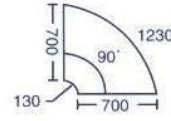

Beech (IR)

Cherry (WN)

Grey (RE)

Writing Table  
**1200**  
L1200 x W700 x H750  
**1200/S**  
L1200 x W600 x H750

Writing Table  
**1500**  
L1500 x W700 x H750  
**1600**  
L1600 x W700 x H750  
**1800/S**  
L1800 x W700 x H750

Writing Table  
**1800**  
L1800 x W900 x H750

Side Return  
**SR90**  
L900 x W400 x H750  
**SR120**  
L1200 x W400 x H750

Conference Table  
**CF1800**  
L1800 x W900 x H750  
**CF2400**  
L2400 x W1200 x H750

Round Meeting Table  
**R1000**  
L1000 x W1000 x H750  
**R1200**  
L1200 x W1200 x H750

Connection Top with Metal Leg (Left & Right)  
**CT1100**  
L1100 x W900 x H750

Half Round Connection Top with Metal Leg  
**HRCT70**  
L600 x W700 x H750

Connection Top 90°  
**CT90**  
L700 x W700 x THK25

Connection Top 90°  
**CT4070 L or R**  
L400 x W700 x THK25

Side Board Cabinet  
**SBC1200**  
L1200 x W400 x H750

Side Cabinet  
**SC900**  
L900 x W400 x H750