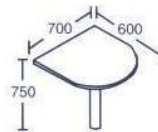

Beech (IR)

Cherry (WN)

Grey (RE)

Writing Table  
**1200**  
L1200 x W700 x H750  
**1200/S**  
L1200 x W600 x H750

Writing Table  
**1500**  
L1500 x W700 x H750  
**1600**  
L1600 x W700 x H750  
**1800/S**  
L1800 x W700 x H750

Writing Table  
**1800**  
L1800 x W900 x H750

Side Return  
**SR90**  
L900 x W400 x H750  
**SR120**  
L1200 x W400 x H750

Conference Table  
**CF1800**  
L1800 x W900 x H750  
**CF2400**  
L2400 x W1200 x H750

Round Meeting Table  
**R1000**  
L1000 x W1000 x H750  
**R1200**  
L1200 x W1200 x H750

Connection Top with Metal Leg (Left & Right)  
**CT1100**  
L1100 x W900 x H750

Half Round Connection Top with Metal Leg  
**HRCT70**  
L600 x W700 x H750

Connection Top 90°  
**CT90**  
L700 x W700 x THK25

Connection Top 90°  
**CT4070 L or R**  
L400 x W700 x THK25

Side Board Cabinet  
**SBC1200**  
L1200 x W400 x H750

Side Cabinet  
**SC900**  
L900 x W400 x H750